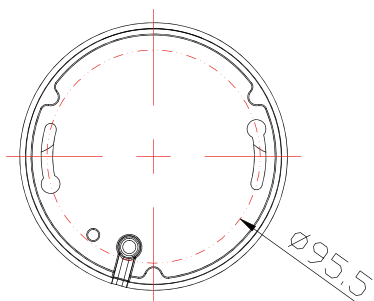

## function cable

1. RCA
2. DC12V input
3. RJ-45 Ethernet LAN Port

Dimension Unit: mm